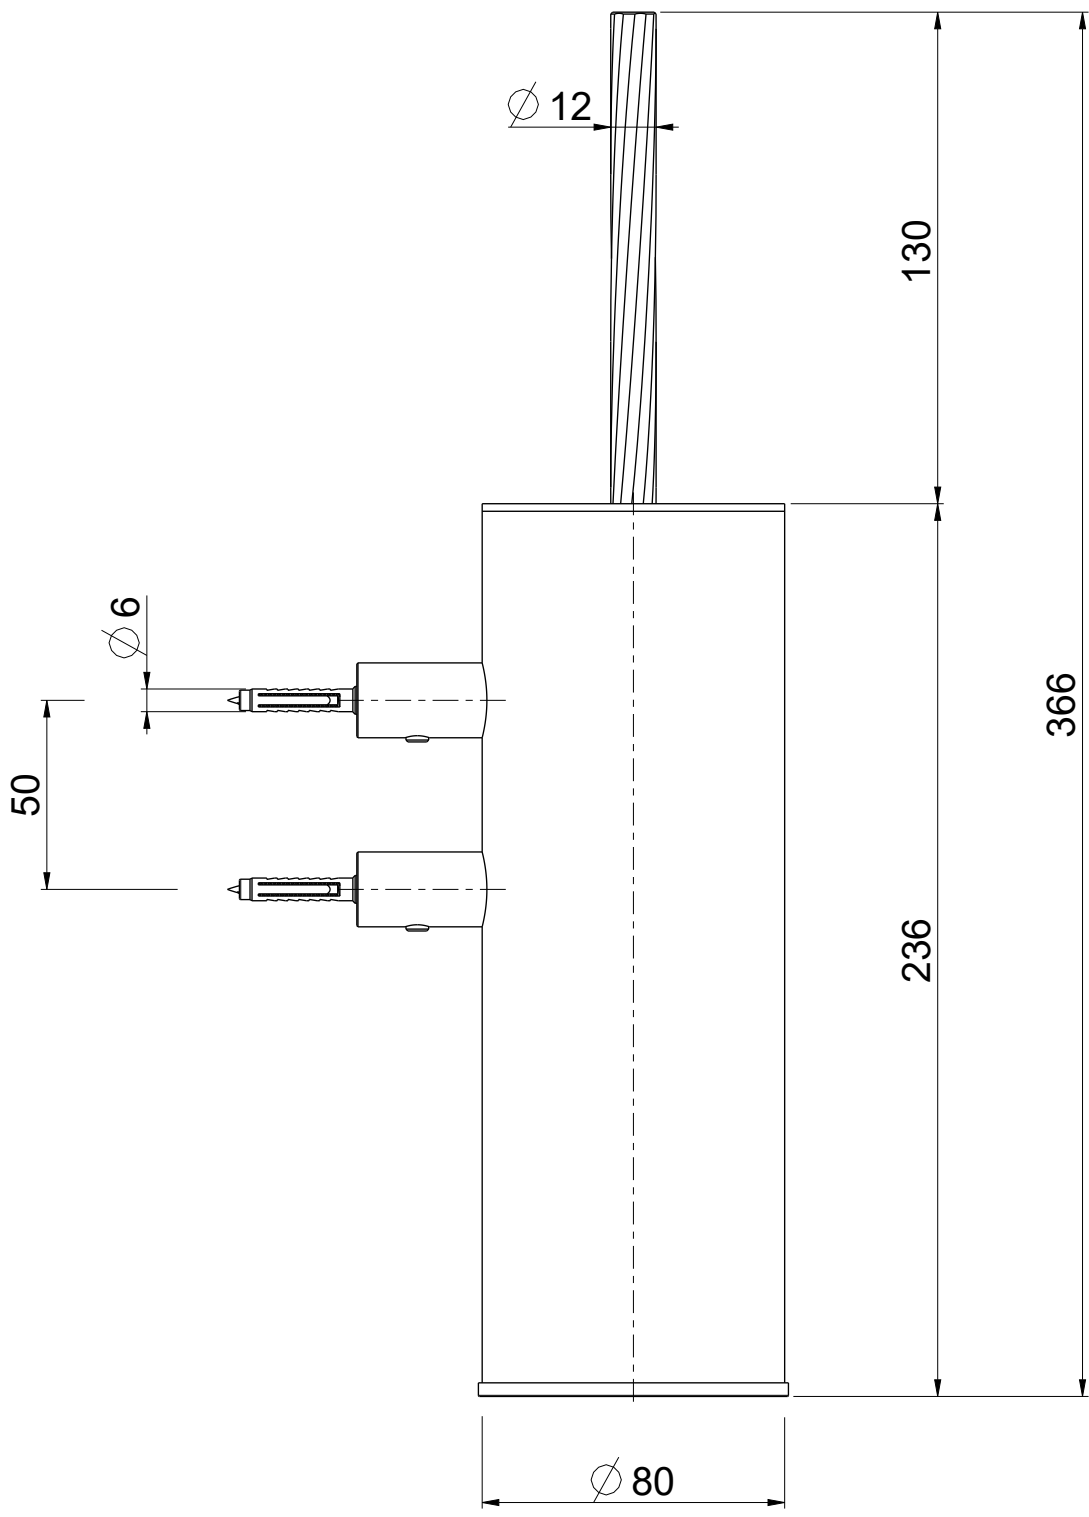

**OIOLI**  
**RUBINETTERIE**

e-mail: mattia@oioli.com  
 Via Pul Stretta, 10/12  
 28024 Gozzano (No) Tel. 0322 956338  
 ITALY Fax 0322 912094

DATA	5/6/2023	VERSIONE	PROGETTO	SCALA	CODICE DISEGNO	
DISEGNATORE	B.F.	1.2		1:2	OINAAB007RO	
DESCRIZIONE						ARTICOLO
PORTASCOPINO A PARETE NAVONA						NVAB007RO